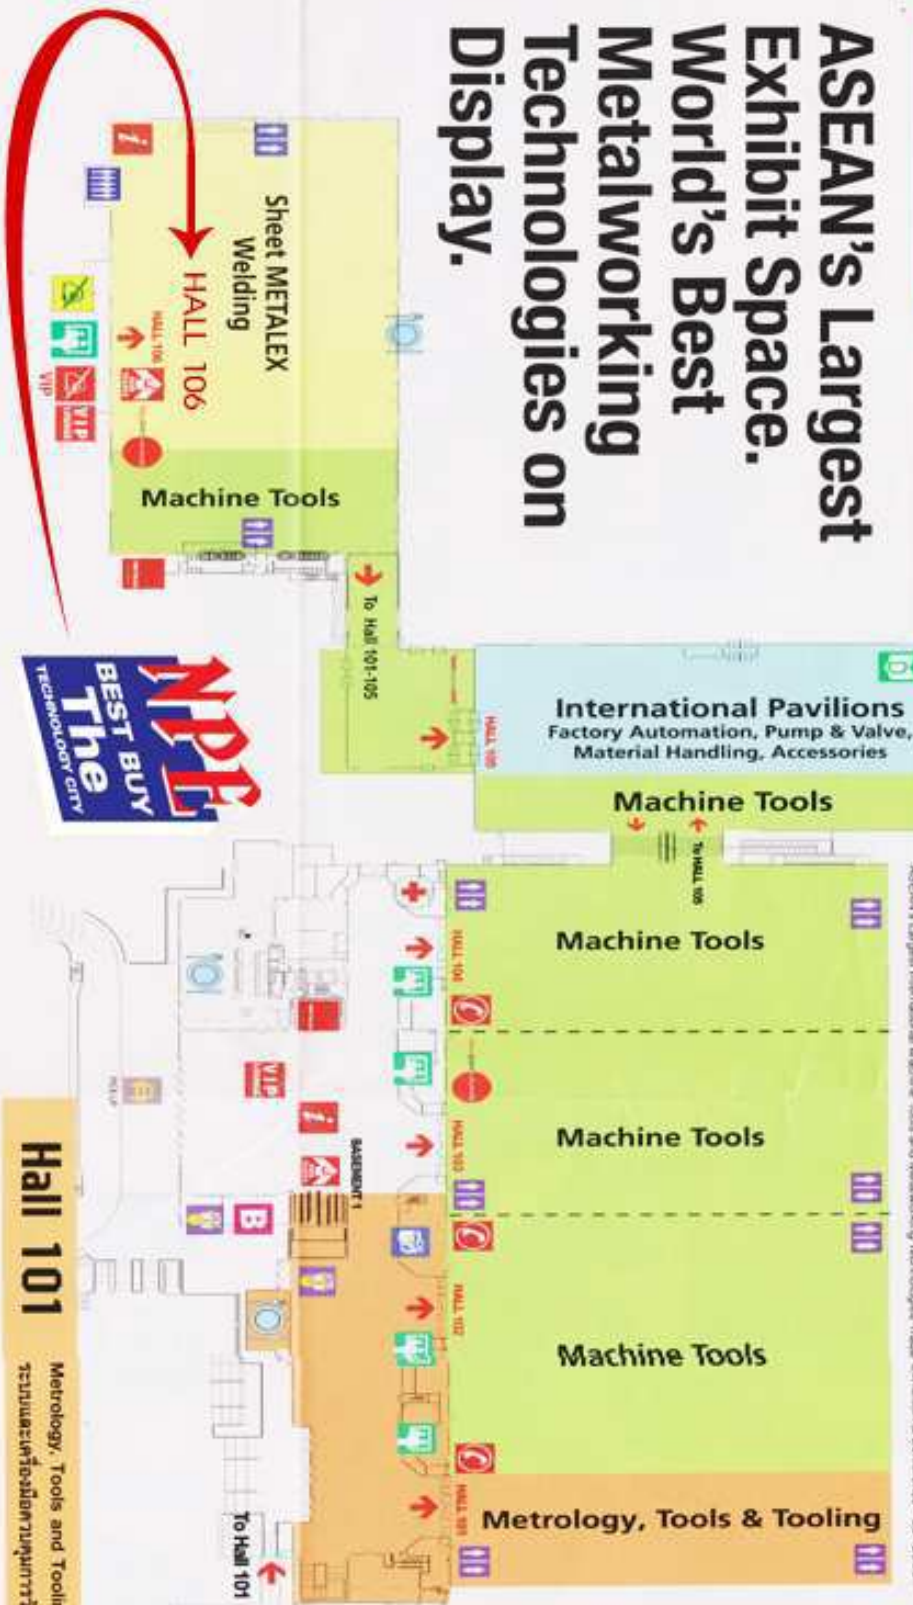

ASEAN's Largest Exhibit Space. World's Best Metalworking Technologies on Display.

**The Region's Only
Landmark with Radiant
Business Sparks**

**แหล่งรวมนวัตกรรม
เพื่อการค้าผลิตภัณฑ์ด้านอุตสาหกรรม**

"METALEX 2009" is highly dedicated as ASEAN's genuine platform of state-of-the-art technologies for the metalworking industry where about 2,700 top exhibitors assemble to present more than 4,000 most-efficient innovations from 50 countries across the world to over 55,000 manufacturers and power groups in manufacturing industries throughout this region.

นิทรรศการ "เมทัลเล็กซ์ 2009" เป็นเวทีนำเสนอเทคโนโลยีและนวัตกรรมที่เป็นเลิศในแวดวงการผลิตโลหะ ซึ่งรวมถึงเครื่องจักรกลอุตสาหกรรมที่ล้ำสมัยกว่า 4,000 รายการจากผู้ผลิตชั้นนำจากทั่วโลกกว่า 2,700 รายจากราว 50 ประเทศทั่วโลก เพื่อให้นักอุตสาหกรรมและผู้ประกอบการชั้นนำในภูมิภาคอาเซียนกว่า 55,000 รายได้เห็นและเรียนรู้ถึงนวัตกรรมที่ทันสมัยและทรงพลังที่นำมาซึ่งความก้าวหน้าทางเทคโนโลยีและอุตสาหกรรมในภูมิภาคอาเซียนและประเทศไทย

ASEAN's Largest International Machine Tools and Manufacturing Technologies Trade Exhibition & Conference - 23rd - 25th Floor

กรุณาติดต่อขอข้อมูลเพิ่มเติม/ Be served with all service and facilities

- **Hall 101** Metrology, Tools and Tooling
  ระบบและเครื่องมือการวัดความยาวและเครื่องมือกลและเครื่องมือ
- **Hall 102** Machine Tools and Machining Centers, EDM Machines, Mold and Die, Foundry
  เครื่องจักรกล เทคโนโลยีโลหะกรรม แม่พิมพ์และกรรมวิธีขึ้นรูป การหล่อโลหะ
- **Hall 103** Machine Tools and Machining Centers, EDM Machines, Mold and Die, Foundry
  เครื่องจักรกล เทคโนโลยีโลหะกรรม แม่พิมพ์และกรรมวิธีขึ้นรูป การหล่อโลหะ
- **Hall 104** Machine Tools and Machining Centers, Mold and Die, Foundry
  เครื่องจักรกล เทคโนโลยีโลหะกรรม แม่พิมพ์และกรรมวิธีขึ้นรูป การหล่อโลหะ
- **Hall 105** Factory Automation, Pump and Valve, Material Handling, Accessories, Machine Tools
  ระบบควบคุมอัตโนมัติ ระบบแบริดจ์ เทคโนโลยีการขนถ่ายและอุปกรณ์ เครื่องจักรกลและเทคโนโลยีโลหะกรรม
- **Hall 106** Sheet Metalworking, Welding Technology and Machine Tools
  เทคโนโลยีการแปรรูปโลหะแผ่น การเชื่อม เครื่องจักรกล **พบบนเว็บไซต์ NPE**